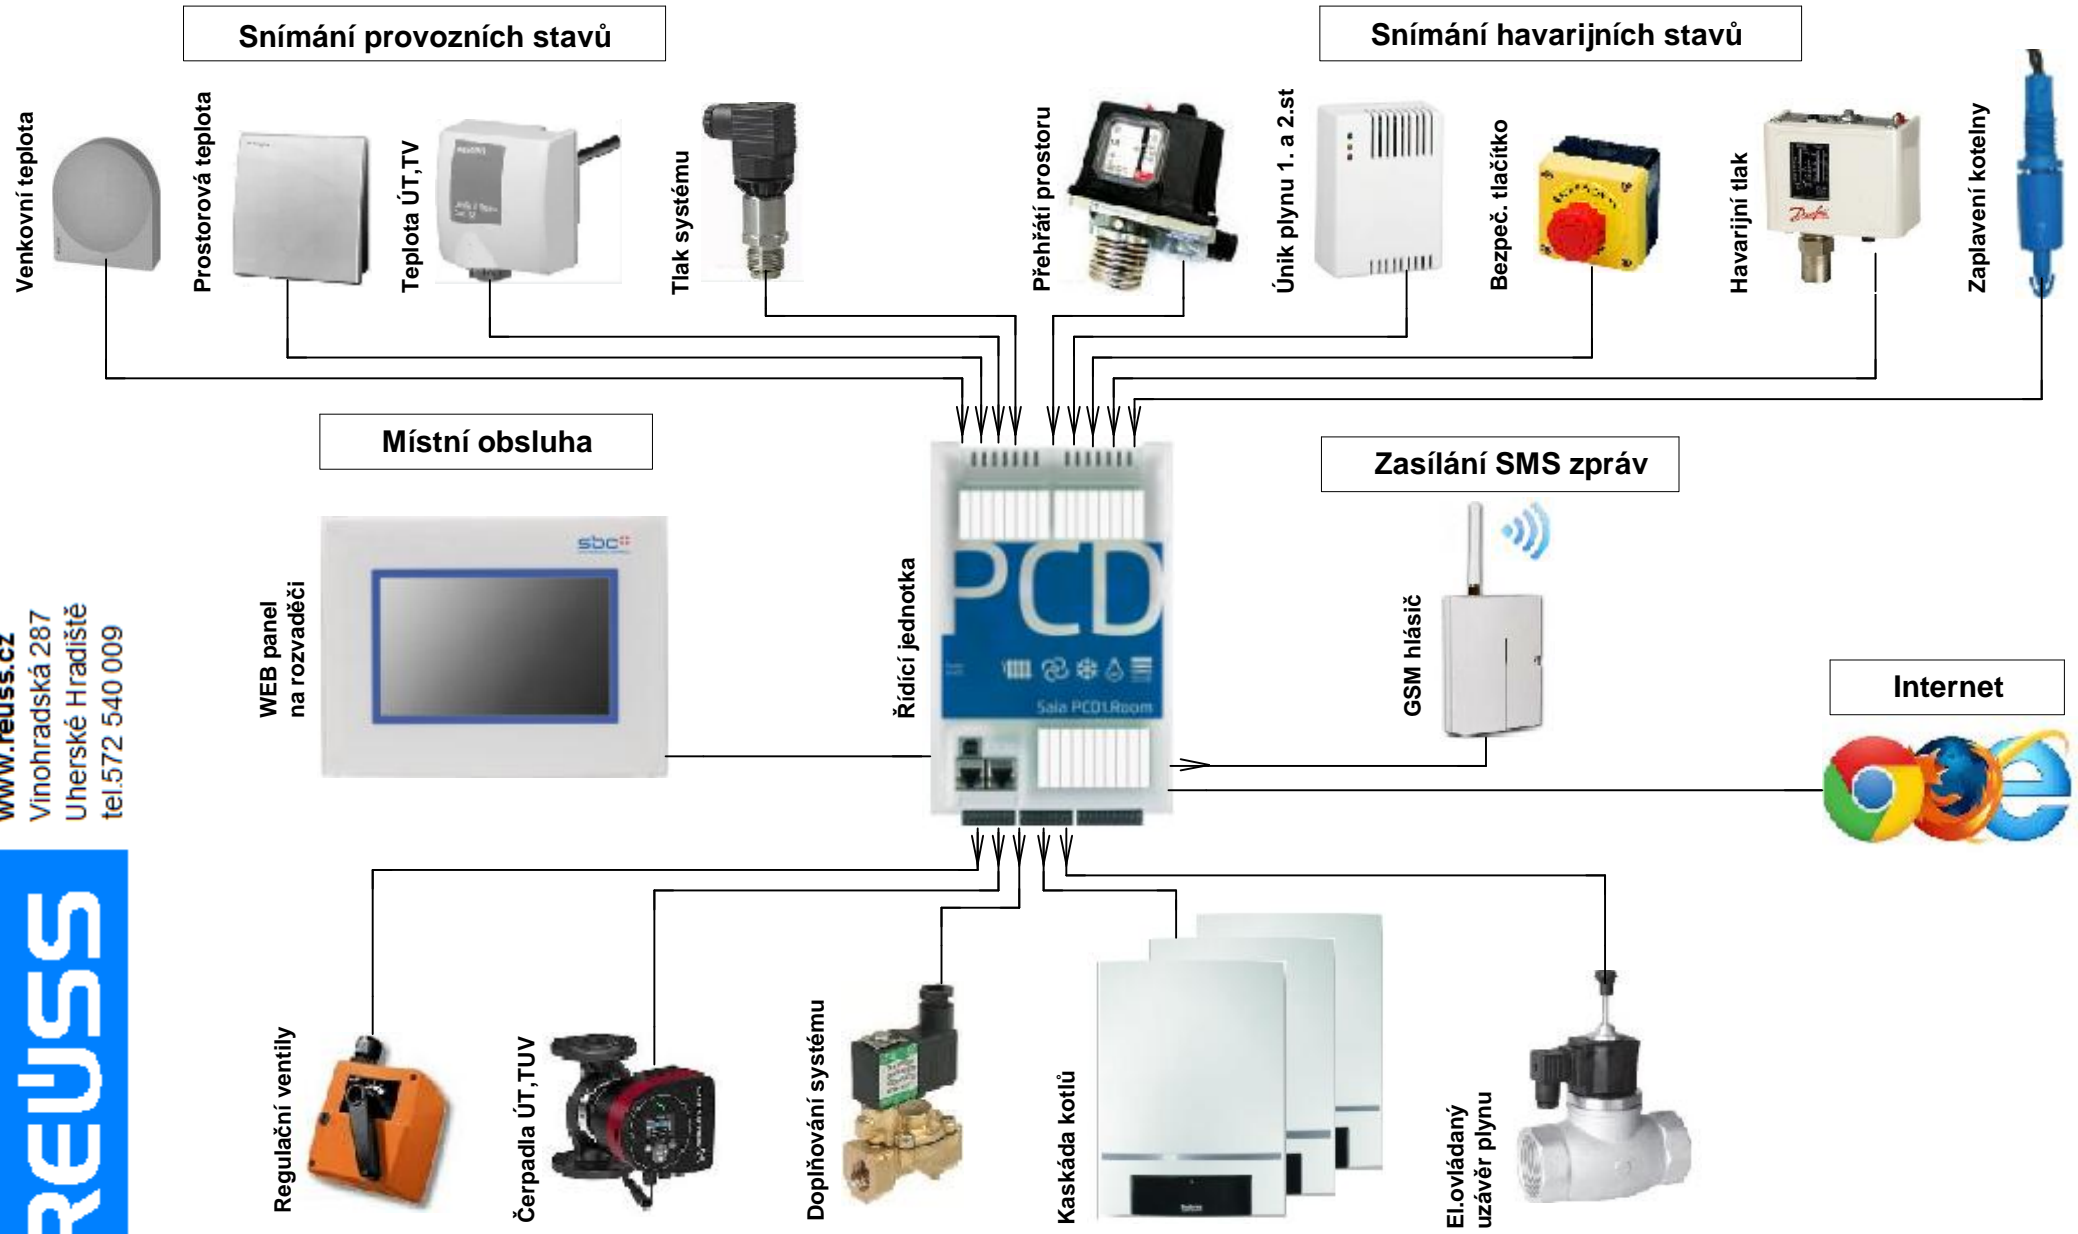

PŘEHLEDOVÉ SCHÉMA REGULACE KOTELNY

www.reuss.cz
Vínohradská 287
Uherské Hradiště
tel. 572 540 009